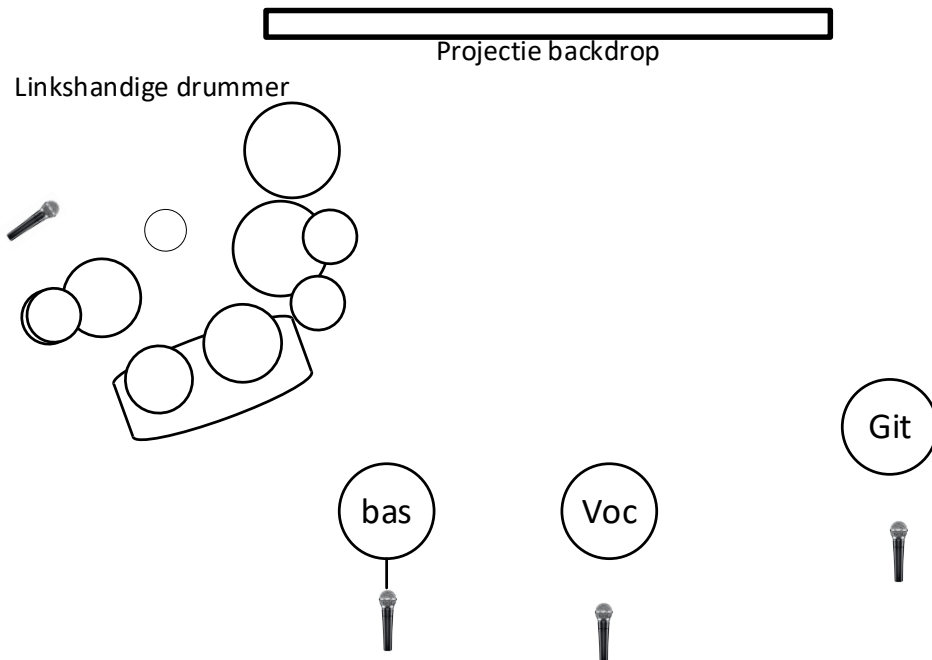

2. Licht

Mash Anarchy gebruikt een eigen lichtset en lichteffecten, voldoende voor kleine podia. De standaard set bestaat uit:

- 2x rookmachine (850W)
- 2x wash ZQ01334 (200W)
- 2x robo ZQ02001 (25W)
- 2x LED bar 8x12 (100W)
- 2x Ayra ComPar Kit 3 RGB COB (170W)
- een 3000 ansilumen projector (ong 300W)

Totaal is dat een ruwe 3KW voor licht. **We hebben hiervoor een (redelijk) vrije 16A groep nodig.**

We maken gebruik van onze eigen lichttafel en onze eigen universe, en prikken niet in op bestaande DMX systemen.