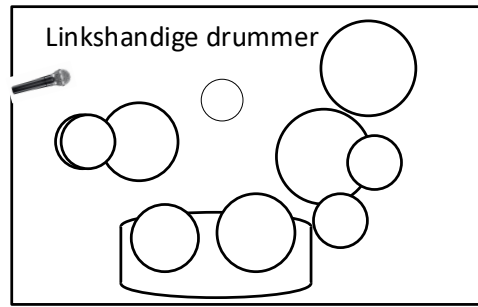

Stage Rider

Mash Anarchy speelt met inear-monitors, en nemen hun eigen backline mee, inclusief digitale mengtafel en mikes / bekabeling / statieven.

Als we inprikken op een aanwezige PA, is de keuze voor de geluidsman/vrouw ofwel gebruik maken van de mixfaciliteiten van onze mengtafel (Behringer X-Air XR18 met een tablet voor de zaalmix) waarbij L/R kan worden doorgeprikd naar de zaalmixer, of alle kanalen doorprikken naar een aanwezige zaalmixer. Graag horen we dit voortijdig, zodat we de juiste multikabels kunnen meenemen.

Belangrijke info voor eventuele drumriser:

- De drummer is linkshandig, gebruikt een Tama Rack-kit en heeft een 19" rack naast het drumstel staan met diverse samplers. Let dus op de beschikbare ruimte.

Aandachtspunt voor de mix:

- We maken veel gebruik van samples en loops (kanaal 16)
- De zangeres maakt gebruik van effecten / harmonizer, is in serie aangesloten met haar mike dus op kan 11 krijg je de output van de clean vocals + effecten, verhouding ligt dus vast. Kan 15 – droge vocals - gaat niet naar de zaalmix maar alleen naar onze 16 sp SSD recorder. We nemen optredens altijd op.
- Bassdrum is getriggerd

Kanalen		
1	Kick	
2	Snare	
3	Tom1	
4	Tom2	
5	Tom3 + 4	
6	OH L	
7	OH R	
8	Bas	
9	Gitaar Ronald (lead)	
10	Gitaar Judith	
11	Lead vocal Judith	
11	Backing Ronald (git)	
13	Backing Dennis (bas)	
14	Backing Martijn (drums)	
15	Clean vocals (niet over zaalmix, bedoeld voor recording)	
16	Sampler	

bas

Voc

Git